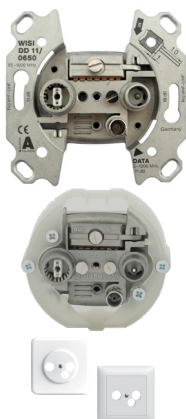

Datendosen einzeln und kombinationstauglich

DD04 0650	965 335 689	R-TV-Datendose, Rückweg 5 - 65 MHz, 4 dB
DD11 0650	965 335 699	R-TV-Datendose, Rückweg 5 - 65 MHz, 11 dB
DD15 0650	965 335 709	R-TV-Datendose, Rückweg 5 - 65 MHz, 14 dB
DD19 0650	965 335 719	R-TV-Datendose, Rückweg 5 - 65 MHz, 19 dB
DD23 0650	965 335 729	R-TV-Datendose, Rückweg 5 - 65 MHz, 23 dB
DD04FH 0650	965 505 500	R-TV-Datendose, Rückweg 5 - 65 MHz, Kombi, 4 dB
DD11FH 0650	965 515 500	R-TV-Datendose, Rückweg 5 - 65 MHz, Kombi, 11 dB
DD15FH 0650	965 525 500	R-TV-Datendose, Rückweg 5 - 65 MHz, Kombi, 14 dB
DD19FH 0650	965 535 500	R-TV-Datendose, Rückweg 5 - 65 MHz, Kombi, 19 dB
DD23FH 0650	965 545 500	R-TV-Datendose, Rückweg 5 - 65 MHz, Kombi, 23 dB
DW52	377 376 119	Standard Abdeckset für Datendose, weiss, 85 x 85 mm
DW54	377 376 309	EDIZIO Abdeckset für Datendose, weiss, 88 x 88 mm